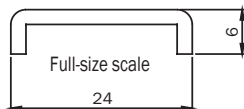

U-front plate 2300x24x6 in stainless steel. Backset mm 35 DIN RIGHT	7A39003522D.A	B	1	-	1
U-front plate 2300x24x6 in stainless steel. Backset mm 35 DIN LEFT	7A39003522S.A	B	1	-	1
U-front plate 2300x24x6 in stainless steel. Backset mm 40 DIN RIGHT	7A39004022D.A	D	1	-	1
U-front plate 2300x24x6 in stainless steel. Backset mm 40 DIN LEFT	7A39004022S.A	C	1	-	1