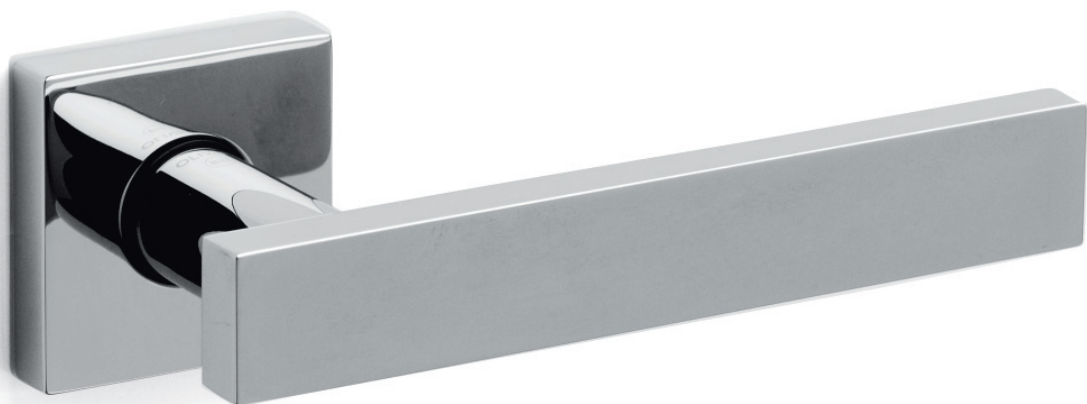

# Blade

Peter Marino 2008

M213

C213

K213

M213RB8  
M213RY8

M213VB8  
M213VY8

C213

K213

ottone/brass

EL biocromo lucido/biochrome bright

CO cromato opaco/mat chrome  
BS biocromo satinato/biochrome satined

IS superinox satinato/superstainlesssteel satined