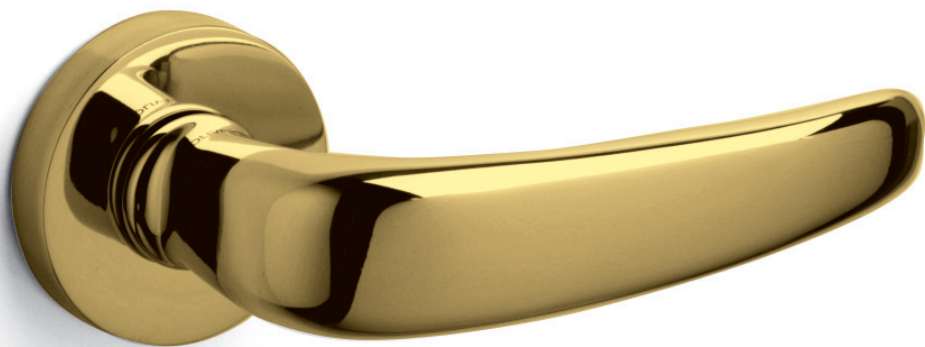

Bolzano

Studio Olivari 1950