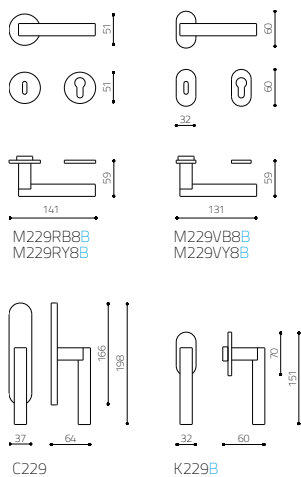

Euclide

Nicola Novelletto 2012

NEW

M229B

C229

K229B

ottone/brass

CR cromato/chrome