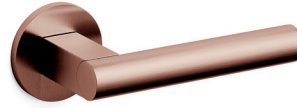

Euclide

Nicola Novelletto 2012

M229B

rosetta bassa/low rosette

C229

K229B

ottone/brass

CR cromo lucido/bright chrome

NL supernichel lucido/supernickel bright

CO cromo satinato/satin chrome

RS superrame satinato/supercopper satin

DS superbronzo satinato/superbronze satin

US superantracite sat./superanthracite satin

M229RB8B
M229RY8B