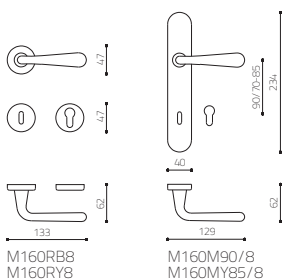

Golia

Penta Associati 1994

M160

C160

K160

ottone/brass

LU lucido/polished
ZL superoro lucido/supergold bright

CR cromato/chrome