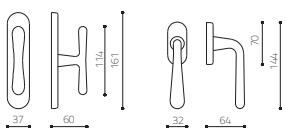

Golia

Penta Associati 1994

M160

C160

K160

ottone/brass

LU lucido/polished
ZL superoro lucido/supergold bright

CR cromato/chrome