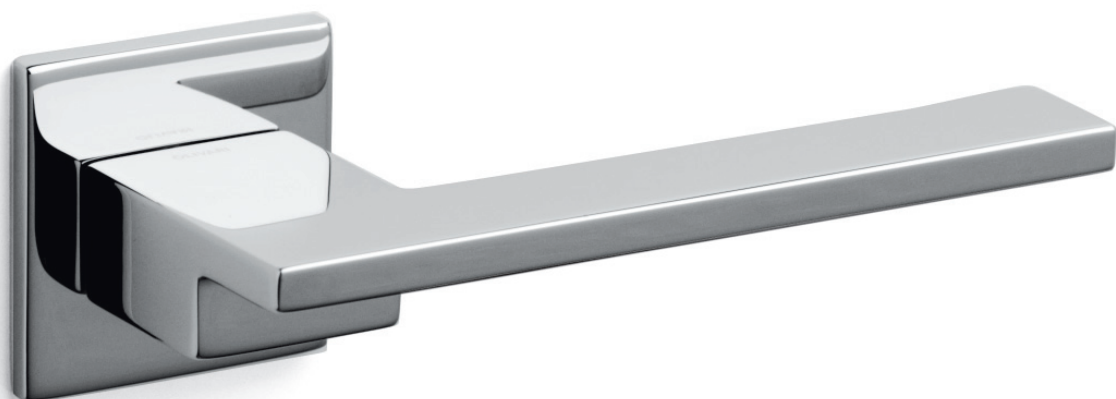

Living

Dominique Perrault 2010

M222B

C222

K222B

M222RB8B
M222RY8B

C222

K222B

ottone/brass

CR cromato/chrome

CO cromato opaco/mat chrome

IS superinox satinato/superstainlesssteel satined