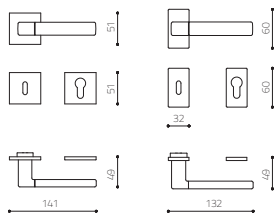

Planet Q bicolor bassa

Luca Casini 2010

NEW

M203B

C203

K203B

M203RB8B
M203RY8B

M203VB8B
M203VY8B