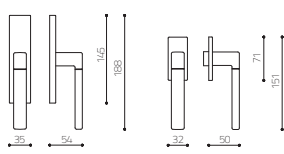

Planet Q bicolor bassa

Luca Casini 2010

NEW

M203B

C203

K203B

M203RB8B
M203RY8B

M203VB8B
M203VY8B