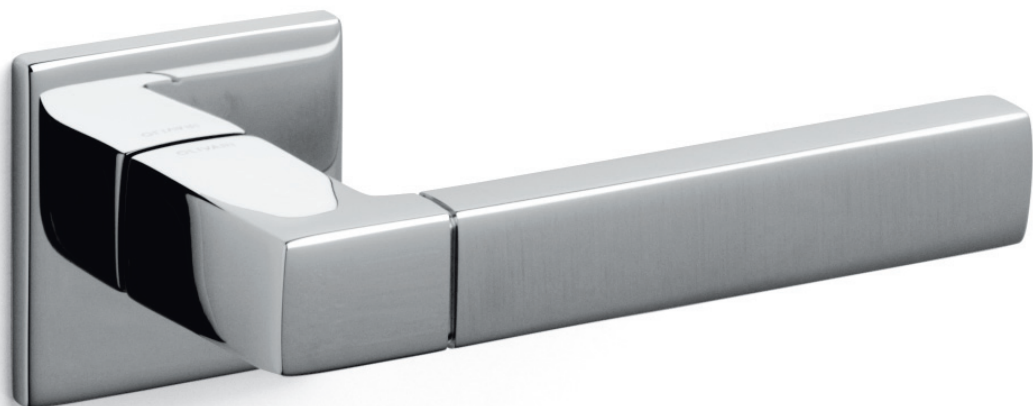

Planet Q bicolor bassa

Luca Casini 2010

NEW

M203B

C203

K203B

M203RB8B
M203RY8B

M203VB8B
M203VY8B

C203

K203B

ottone/brass

CA cromato-cromato opaco/chrome-mat chrome