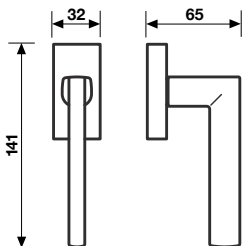

H 1046 Serie Nais design Valli Workshop

Materiale Ottone
Material Brass

Dimensioni Sizes	Codice Code	Finitura Finish	EAN R8	EAN R8Y	
	H 1046 R8	Cromo	288536	288550	1 coppia 1 pair
		Cromsatin	288543	288567	1 coppia 1 pair
	H 1046 R8 Y	Cromo	308265	308289	1 coppia 1 pair
		Cromsatin	308272	308296	1 coppia 1 pair

H 1046 F

Movimenti/Movements

Gratz
Gratz CP
Gratz/7
Martellina

	con mov. with mov.	senza mov. without mov.
Cromo	288598	2
Cromsatin	288604	2

Il codice EAN indica l'articolo senza movimento
The EAN code indicates the article without the movement

H 1046 F RS-41

Movimento

4 scatti
Movement
4 click positions

Cromo	288574	2
Cromsatin	288581	2

Nella stessa serie
sono disponibili
Options

K 1139 / K 1139 Y

Bocchetta / Escutcheon

K 1148 / K 1148 Y

Bocchetta stretta / Narrow Escutcheon

K 1740 R6-7-8 BZG - 85

Chiusura privacy BZG / Bathroom privacy set

K 1740 RS6-7-8 BZG - 85

Chiusura privacy BZG / Bathroom privacy set