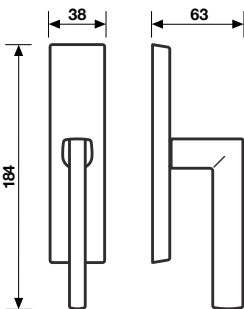

H 1046 Serie Nais design Valli Workshop

Materiale Ottone
Material Brass

Dimensioni Sizes	Codice Code	Finitura Finish	EAN R8	EAN R8Y	
	H 1046 R8	Cromo	288536	288550	1 coppia 1 pair
		Cromsatin	288543	288567	1 coppia 1 pair
	H 1046 R8 Y	Cromo	308265	308289	1 coppia 1 pair
		Cromsatin	308272	308296	1 coppia 1 pair

H 1046 F

Movimenti/Movements

Gratz
Gratz CP
Gratz/7
Martellina

	con mov. with mov.	senza mov. without mov.
Cromo	288598	2
Cromsatin	288604	2

Il codice EAN indica l'articolo senza movimento
The EAN code indicates the article without the movement

H 1046 F RS-41

Movimento

4 scatti
Movement
4 click positions

Cromo	288574	2
Cromsatin	288581	2

Nella stessa serie
sono disponibili
Options

K 1139 / K 1139 Y

Bocchetta / Escutcheon

K 1148 / K 1148 Y

Bocchetta stretta / Narrow Escutcheon

K 1740 R6-7-8 BZG - 85

Chiusura privacy BZG / Bathroom privacy set

K 1740 RS6-7-8 BZG - 85

Chiusura privacy BZG / Bathroom privacy set