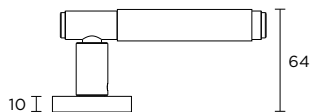

convex.gr

1745

λαβή πόρτας
door pull

ματ νίκελ / matt nickel
S05

ματ όρο / matt oro
S26

ματ μπρονζέ / matt bronze
S77

convex.gr

1745