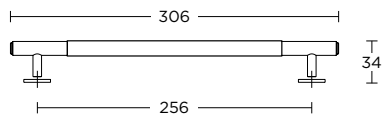

1745

λαβή επίπλου

furniture pull handle

ματ μπρονζέ / matt bronze
S77

ματ νίκελ / matt nickel
S05

ματ όρο / matt oro
S26