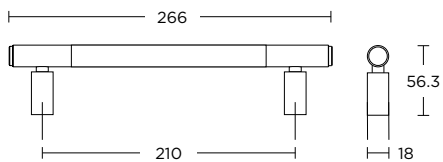

convex.gr

1745

λαβή πόρτας
door pull

ματ νίκελ / matt nickel
S05

ματ όρο / matt oro
S26

ματ μπρονζέ / matt bronze
S77

convex.gr

1745