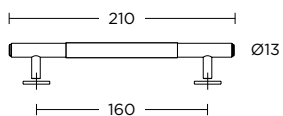

1745

λαβή επίπλου

furniture pull handle

ματ μπρονζέ / matt bronze
S77

ματ νίκελ / matt nickel
S05

ματ όρο / matt oro
S26