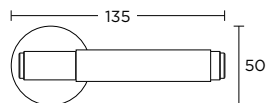

convex.gr

1745

λαβή πόρτας
door pull

ματ νίκελ / matt nickel
S05

ματ όρο / matt oro
S26

ματ μπρονζέ / matt bronze
S77

convex.gr

1745