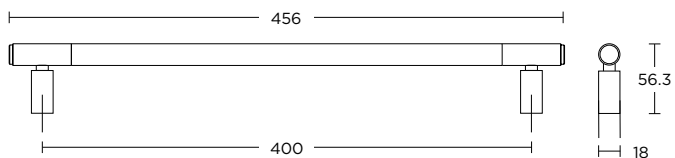

convex.gr

1745

λαβή πόρτας
door pull

ματ νίκελ / matt nickel
S05

ματ όρο / matt oro
S26

ματ μπρονζέ / matt bronze
S77

convex.gr

1745