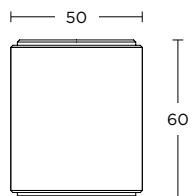

μπουλ πόρτας
door knob

ματ νίκελ / matt nickel
S05

ματ όρο / matt oro
S26

ματ μπρονζέ / matt bronze
S77

1745

λαβή επίπλου

furniture pull handle

ματ μπρονζέ / matt bronze
S77