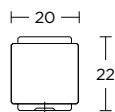

ματ νίκελ / matt nickel
S05

ματ όρο / matt oro
S26

1745

πόμολο επίπλου
furniture knob

convex.gr

ματ νίκελ / matt nickel
S05

ματ μπρονζέ / matt bronze
S77

ματ όρο / matt oro
S26