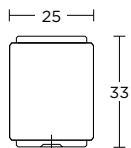

ματ νίκελ / matt nickel
S05

ματ όρο / matt oro
S26

1745

πόμολο επίπλου
furniture knob

convex.gr

ματ νίκελ / matt nickel
S05

ματ μπρονζέ / matt bronze
S77

ματ όρο / matt oro
S26