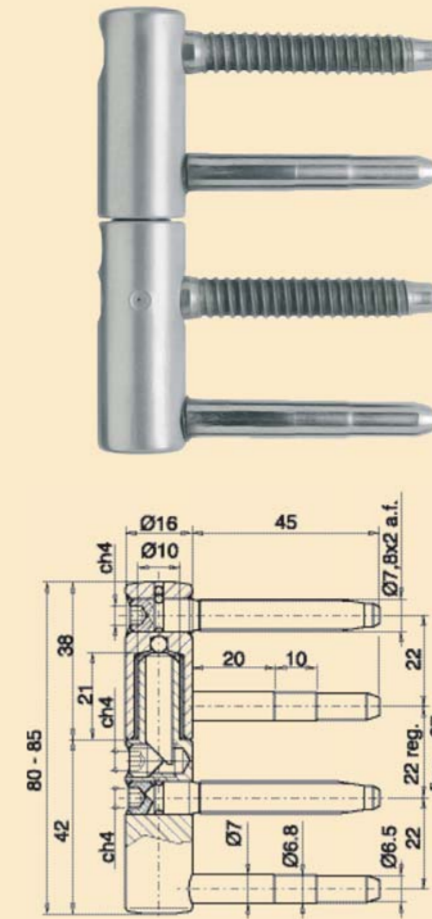

Záves Ursus

záves 495 Ursus 18mm

Taška

taška

Záves 3D Exacta

Šablóna zadarmo

informácie: +421 915 772 821

záves 3D Exacta 14mm
záves 3D Exacta 16mm (45mm)
záves 3D Exacta 16mm (57mm)
záves 3D Exacta 20mm (55mm)
záves 3D Exacta 20mm bezpeč. (55mm)

Ocelové závesy za rozumné ceny

Záves S98/18

záves CI S98/18 zlatý

Záves 335/15

Záves ESSESSE

záves Almax 499/16

záves CI 335/15 pozlátený
záves CI 335/15 nikel
záves CI 335/15 satín nikel
záves CI 335/15 satín chróm
záves CI 335/15 s platičkou nikel