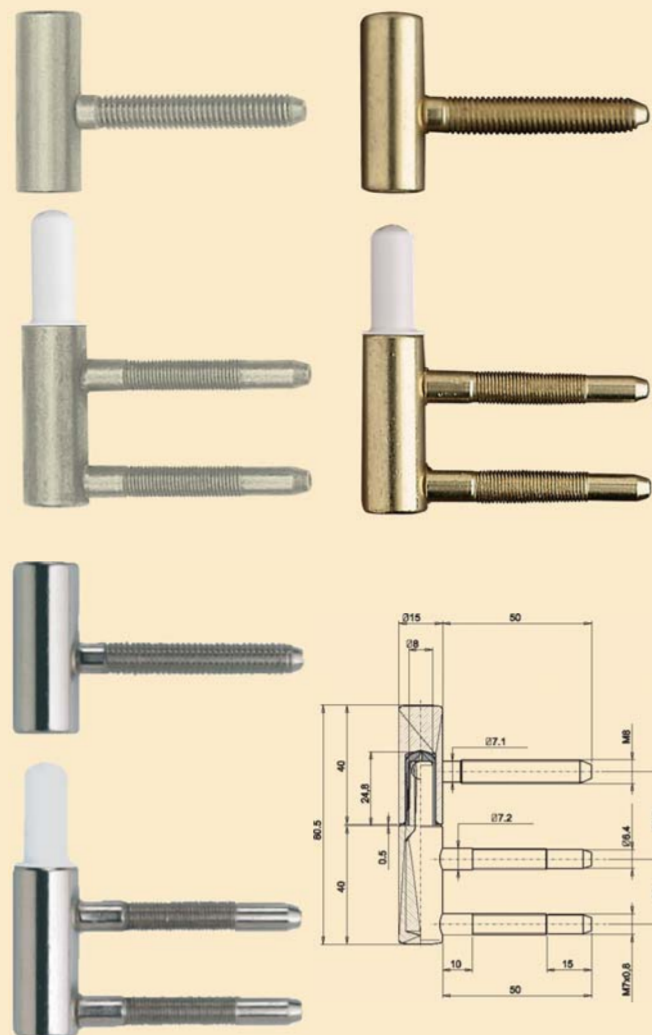

Záves 101/15

záves 100/15 vrchný bronz special
záves 101/15 spodný bronz special
záves 100/15 vrchný nikel
záves 101/15 spodný nikel matný
záves 100/15 vrchný mosadz