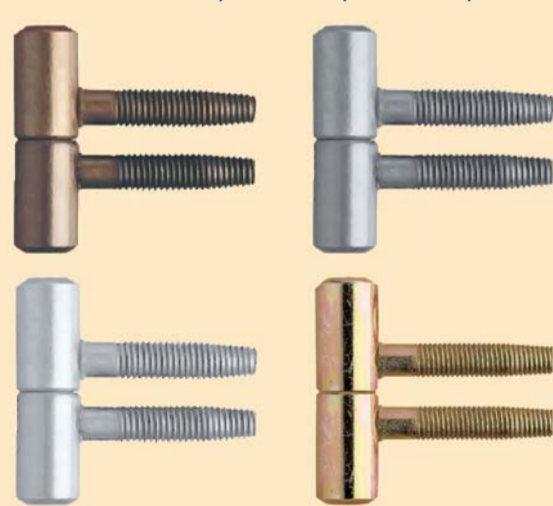

Násada 838/17

Násada alu striebro matné 838 17 (Exacta 16mm)
Násada alu gold 838 17 (Exacta 16mm)
Násada alu satín nikel 838 17 (Exacta 16mm)
Násada alu bronz 838 17 (Exacta 16mm)

Násada 838/18

Násada mosadz bronz 838 18 (Exacta 16mm)
Násada mosadz zlatá 838 18 (Exacta 16mm)
Násada mosadz leštená 838 18 (Exacta 16mm)
Násada mosadz antik gold 838 18 (Exacta 16mm)

Záver 045/18

záves 045/18 zinok

Záver 055/13, 055/14, 055/16, 055/18

záves 055/13 bronz
záves 055/13 zinok
záves 055/13 žltý zinok
záves 055/13 nikel
záves 055/13 mosadz
záves 055/14 bronz
záves 055/14 zinok
záves 055/14 žltý zinok
záves 055/14 nikel
záves 055/14 satín nikel
záves 055/14 mosadz
záves CI 055/14 satín chróm
záves 055/16 bronz
záves 055/16 zinok
záves 055/16 žltý zinok
záves 055/16 nikel
záves 055/16 mosadz