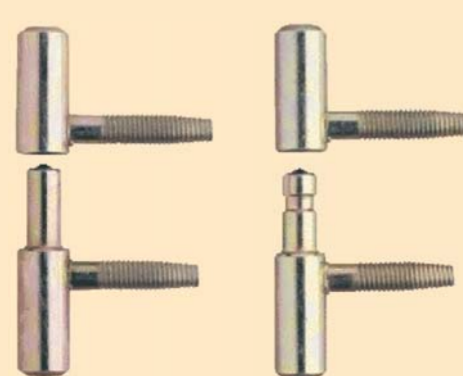

Záver 070/13

záves 070/13 zinok
záves 070/13 žltý zinok

Násada 838/22

Násada mosadz bronz 838 21 (Exacta 20mm)
Násada mosadz čierna 838 21 (Exacta 20mm)
Násada mosadz zlatá 838 21 (Exacta 20mm)