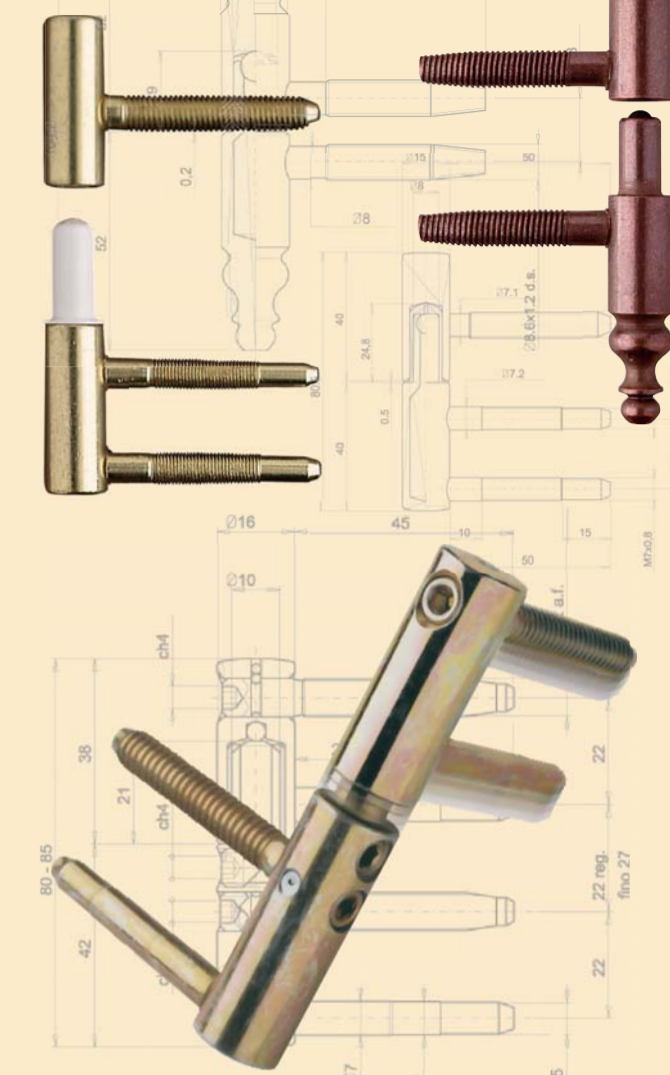

Záves Ursus

záves 495 Ursus 18mm

Taška

taška

Záves 3D Exacta

Šablóna zadarmo

informácie: +421 915 772 821

záves 3D Exacta 14mm
záves 3D Exacta 16mm (45mm)
záves 3D Exacta 16mm (57mm)
záves 3D Exacta 20mm (55mm)
záves 3D Exacta 20mm bezpeč. (55mm)

Ocelové závesy za rozumné ceny

Záves S98/18

záves CI S98/18 zlatý

Záves 335/15

Záves ESSESSE

záves Almax 499/16

záves CI 335/15 pozlátený
záves CI 335/15 nikel
záves CI 335/15 satín nikel
záves CI 335/15 satín chróm
záves CI 335/15 s platičkou nikel