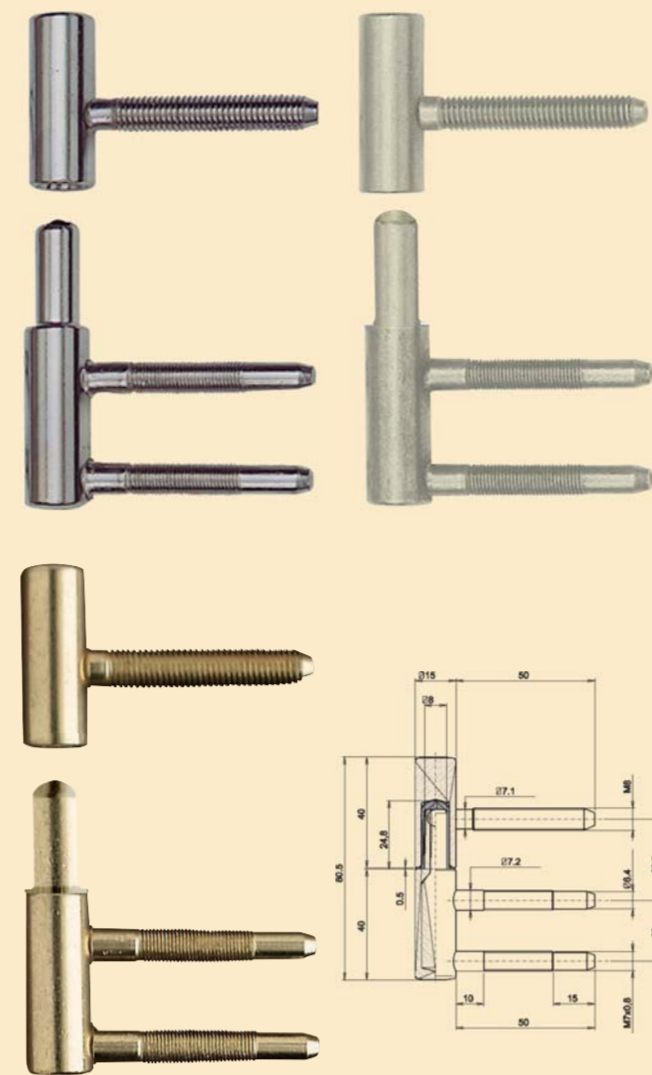

Záver 355/16

Záver CI P08,

Záver P50/15

záves CI P08 zinok
záves P50/15 biely

Zástrč 260/160, 260/200, 260/250

zástrč LC 260/160 mm bronz
zástrč LC 260/160 mm zinok
zástrč LC 260 160 B0 02
zástrč LC 260/160 mm nikel
zástrč LC 260/160 mm mosadz
zástrč LC 260/200 mm bronz
zástrč LC 260/200 mm zinok
zástrč LC 260/200 mm žltý zinok
zástrč LC 260/200 mm nikel
zástrč LC 260/200 mm mosadz
zástrč LC 260/250 mm bronz
zástrč LC 260/250 mm zinok
zástrč LC 260/250 mm žltý zinok
zástrč LC 260/250 mm mosadz

Záves 103/15

záves 103/15 vrchný satín nikel
záves 103/15 spodný satín nikel
záves CI 103/15 pozlátený
záves CI 103/15 chróm
záves CI 103/15 satín chróm

Záves 101/15

záves 100/15 vrchný bronz special
záves 101/15 spodný bronz special
záves 100/15 vrchný nikel
záves 101/15 spodný nikel matný
záves 100/15 vrchný mosadz

Záves 100/15

záves 100/15 vrchný bronz special
záves 100/15 spodný bronz special
záves 100/15 vrchný zinok
záves 100/15 spodný zinok
záves 100/15 vrchný nikel
záves 100/15 spodný nikel
záves 100/15 vrchný mosadz
záves 100/15 spodný mosadz