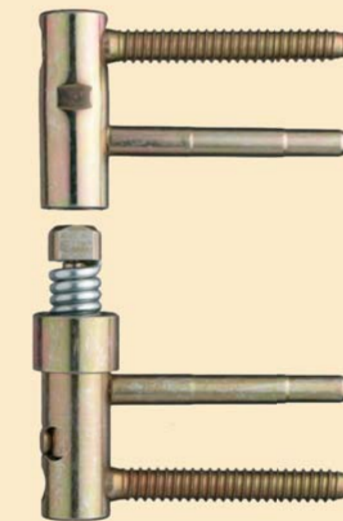

Ocelové závesy za rozumné ceny

Záves S98/18

záves CI S98/18 zlatý

Záves 335/15

Záves ESSESSE

záves Almax 499/16

záves CI 335/15 pozlátený
záves CI 335/15 nikel
záves CI 335/15 satín nikel
záves CI 335/15 satín chróm
záves CI 335/15 s platičkou nikel

Záves 341/15

záves CI 341/15 pozlátený
záves CI 341/15 nikel
záves CI 341/15 chróm

Záves 343/15

záves CI 343/15 pozlátený
záves CI 343/15 nikel
záves CI 343/15 chróm
záves CI 343/15 satín chróm

Záves 488/16

záves CI 488/16 regulovateľný samozatvárací pravý
záves CI 488/16 regulovateľný samozatvárací ľavý

Metalia, a.s.
Cablkova 3
821 04 Bratislava

tel.: +421 2 43 63 61 94
mobil: +421 915 772 821

www.metalia.sk
www.panty.sk