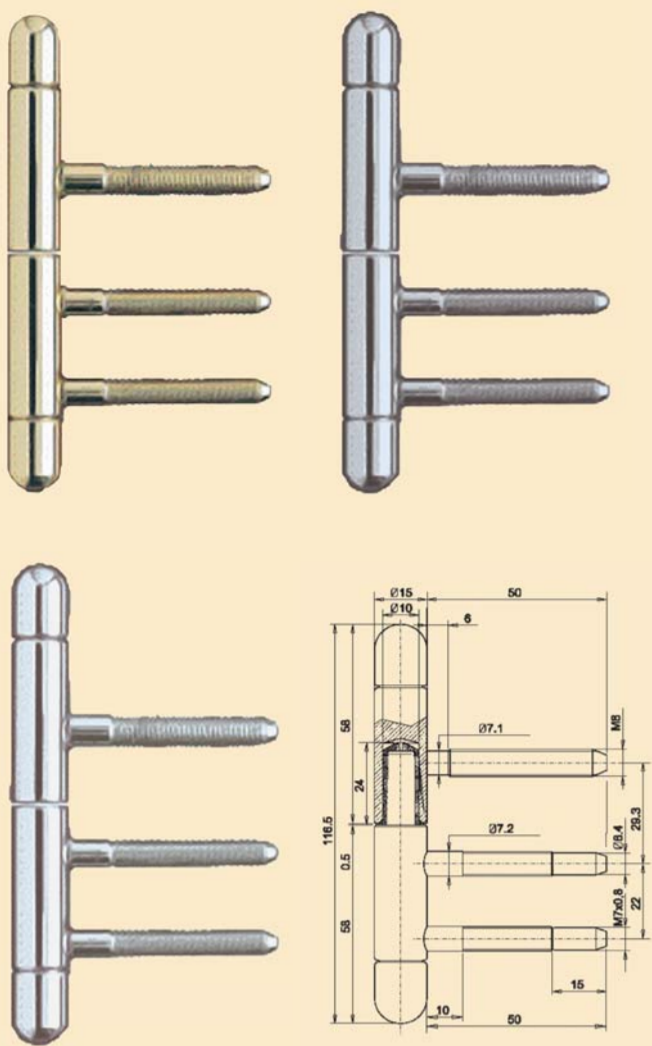

Záver 221/15

záves 221/15 bronz special
záves 221/15 satín nikel
záves 221/15 mosadz
záves CI 221/15 pozlátený
záves CI 221/15 pozlátený

Záver 553/11

záves CI 553/11 inox matný

Záver 355/14

záves CI 355/14 inox lesklý
záves CI 355/14 inox matný
záves CI 355/16 inox matný

Záver 355/16

Záver CI P08,

Záver P50/15

záves CI P08 zinok
záves P50/15 biely

Zástrč 260/160, 260/200, 260/250

zástrč LC 260/160 mm bronz
zástrč LC 260/160 mm zinok
zástrč LC 260 160 B0 02
zástrč LC 260/160 mm nikel
zástrč LC 260/160 mm mosadz
zástrč LC 260/200 mm bronz
zástrč LC 260/200 mm zinok
zástrč LC 260/200 mm žltý zinok
zástrč LC 260/200 mm nikel
zástrč LC 260/200 mm mosadz
zástrč LC 260/250 mm bronz
zástrč LC 260/250 mm zinok
zástrč LC 260/250 mm žltý zinok
zástrč LC 260/250 mm mosadz

Záves 103/15

záves 103/15 vrchný satín nikel
záves 103/15 spodný satín nikel
záves CI 103/15 pozlátený
záves CI 103/15 chróm
záves CI 103/15 satín chróm

Záves 101/15

záves 100/15 vrchný bronz special
záves 101/15 spodný bronz special
záves 100/15 vrchný nikel
záves 101/15 spodný nikel matný
záves 100/15 vrchný mosadz