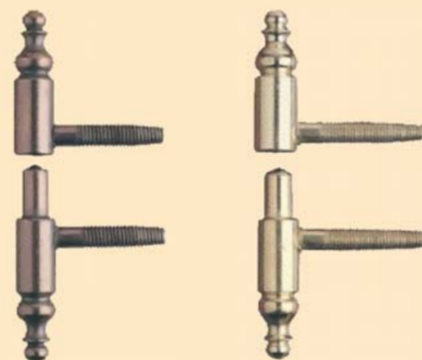

Záver 190/13, 190/14, 190/16

záves 190/13 bronz
záves 190/13 bronz special
záves 190/13 patina
záves 190/13 fosfát
záves 190/13 zinok
záves 190/13 žltý zinok
záves 190/13 čierny lak
záves 190/13 čierny rytý
záves 190/13 mosadz
záves 190/13 mosadz leštená
záves 190/14 bronz
záves 190/14 žltý zinok
záves 190/14 nikel
záves 190/14 mosadz
záves 190/16 bronz
záves 190/16 bronz special
záves 190/16 patina
záves 190/16 fosfát
záves 190/16 žltý zinok
záves 190/16 mosadz