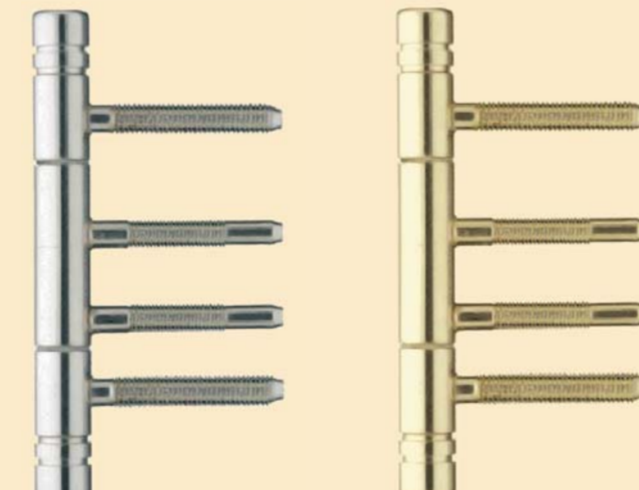

Záves 341/15

záves CI 341/15 pozlátený
záves CI 341/15 nikel
záves CI 341/15 chróm