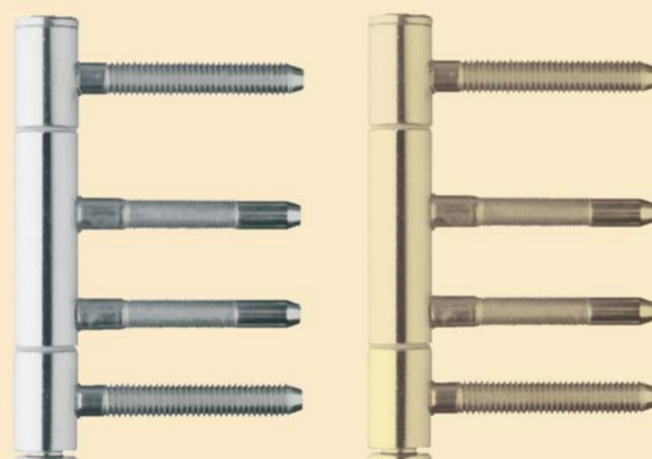

Ocelové závesy za rozumné ceny

Záves S98/18

záves CI S98/18 zlatý

Záves 335/15

Záves ESSESSE

záves Almax 499/16

záves CI 335/15 pozlátený
záves CI 335/15 nikel
záves CI 335/15 satín nikel
záves CI 335/15 satín chróm
záves CI 335/15 s platičkou nikel

záves CI 488/16 regulovateľný samozatvárací pravý
záves CI 488/16 regulovateľný samozatvárací ľavý

Metalia, a.s.
Cablkova 3
821 04 Bratislava

tel.: +421 2 43 63 61 94
mobil: +421 915 772 821

www.metalia.sk
www.panty.sk