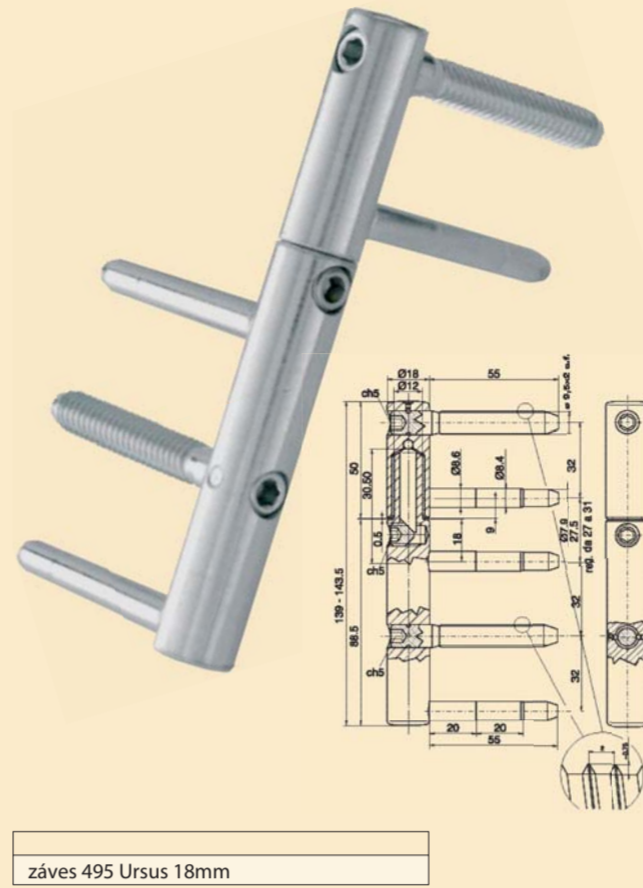

Záves Ursus