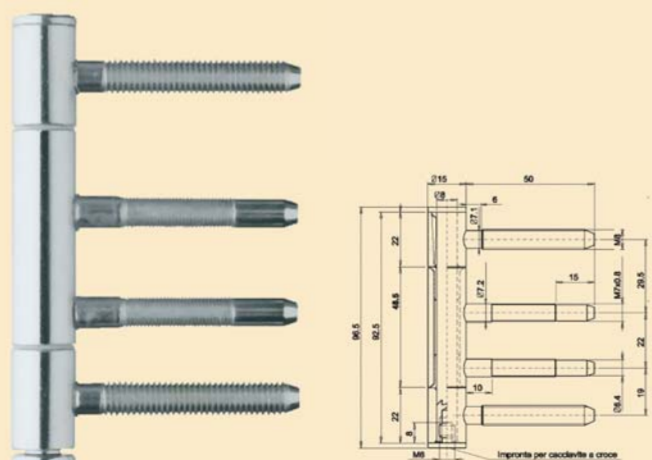

Ocelové závesy za rozumné ceny

Záves S98/18

záves CI S98/18 zlatý

Záves 335/15

Záves ESSESSE

záves Almax 499/16

záves CI 335/15 pozlátený
záves CI 335/15 nikel
záves CI 335/15 satín nikel
záves CI 335/15 satín chróm
záves CI 335/15 s platičkou nikel