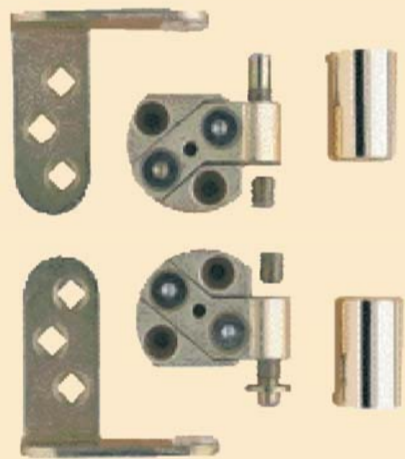

Záves 100/15

záves 100/15 vrchný bronz special
záves 100/15 spodný bronz special
záves 100/15 vrchný zinok
záves 100/15 spodný zinok
záves 100/15 vrchný nikel
záves 100/15 spodný nikel
záves 100/15 vrchný mosadz
záves 100/15 spodný mosadz

Záves Ursus

záves 495 Ursus 18mm

Taška

taška

Záves 3D Exacta

Šablóna zadarmo

informácie: +421 915 772 821

záves 3D Exacta 14mm
záves 3D Exacta 16mm (45mm)
záves 3D Exacta 16mm (57mm)
záves 3D Exacta 20mm (55mm)
záves 3D Exacta 20mm bezpeč. (55mm)

Ocelové závesy za rozumné ceny

Záves S98/18

záves CI S98/18 zlatý

Záves 335/15

Záves ESSESSE

záves Almax 499/16

záves CI 335/15 pozlátený
záves CI 335/15 nikel
záves CI 335/15 satín nikel
záves CI 335/15 satín chróm
záves CI 335/15 s platičkou nikel