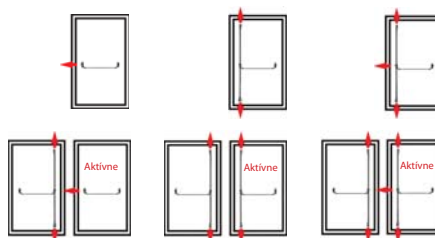

Montáž na:

- jednokrídlové i dvojkridlové,
- všeobecné i protipožiarne dvere
- dvere z úzkych profilov - šírka konzoly 37 mm
- montážna platnička zaručí pevné ukotvenie na konštrukciu dverí aj v prípade vysokej frekvencie používania